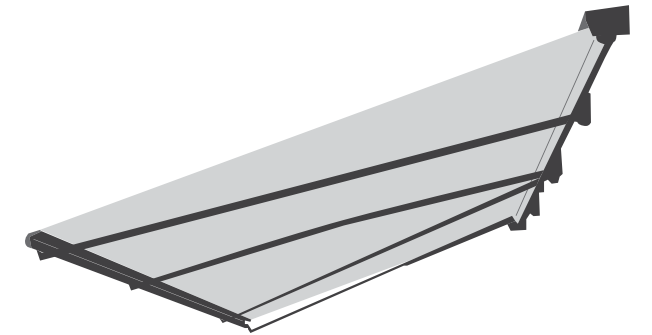

TENDE A BRACCIO

con braccia telescopiche

Ideata per sporgenze massime fino a 5 metri e spazi d'ombra fino a 90 mq, perfetta per grandi terrazze in ambito privato e nella ristorazione. Affinché in ogni posizione sia garantita una tensione costante del tessuto, si impiegano speciali bracci telescopici.

Ciò rende la struttura in alluminio estremamente stabile anche con una larghezza massima di 18 metri.

Le linee dritte dei bracci telescopici conferiscono un aspetto elegante e moderno. Azionamento motorizzato integrato di serie con finecorsa elettronico.

Caratteristiche tecniche

Larghezza
min. 395 cm
max. 1800 cm

Montaggio
A parete
A soffitto

Profondità
min. 350 cm
max. 500 cm

Inclinazione
5° - 22°

Accessori

Volantino fisso (standard fino H 20 cm)
Tettuccio di protezione
Motore con radiocomando
Sensore sole/vento/pioggia

Colore struttura

16 colori standard, su richiesta RAL/NCS a scelta

Tipologia telo

Stoffa acrilica (colore a scelta dalla collezione)
Stoffa acrilica resinata (colore a scelta dalla collezione)